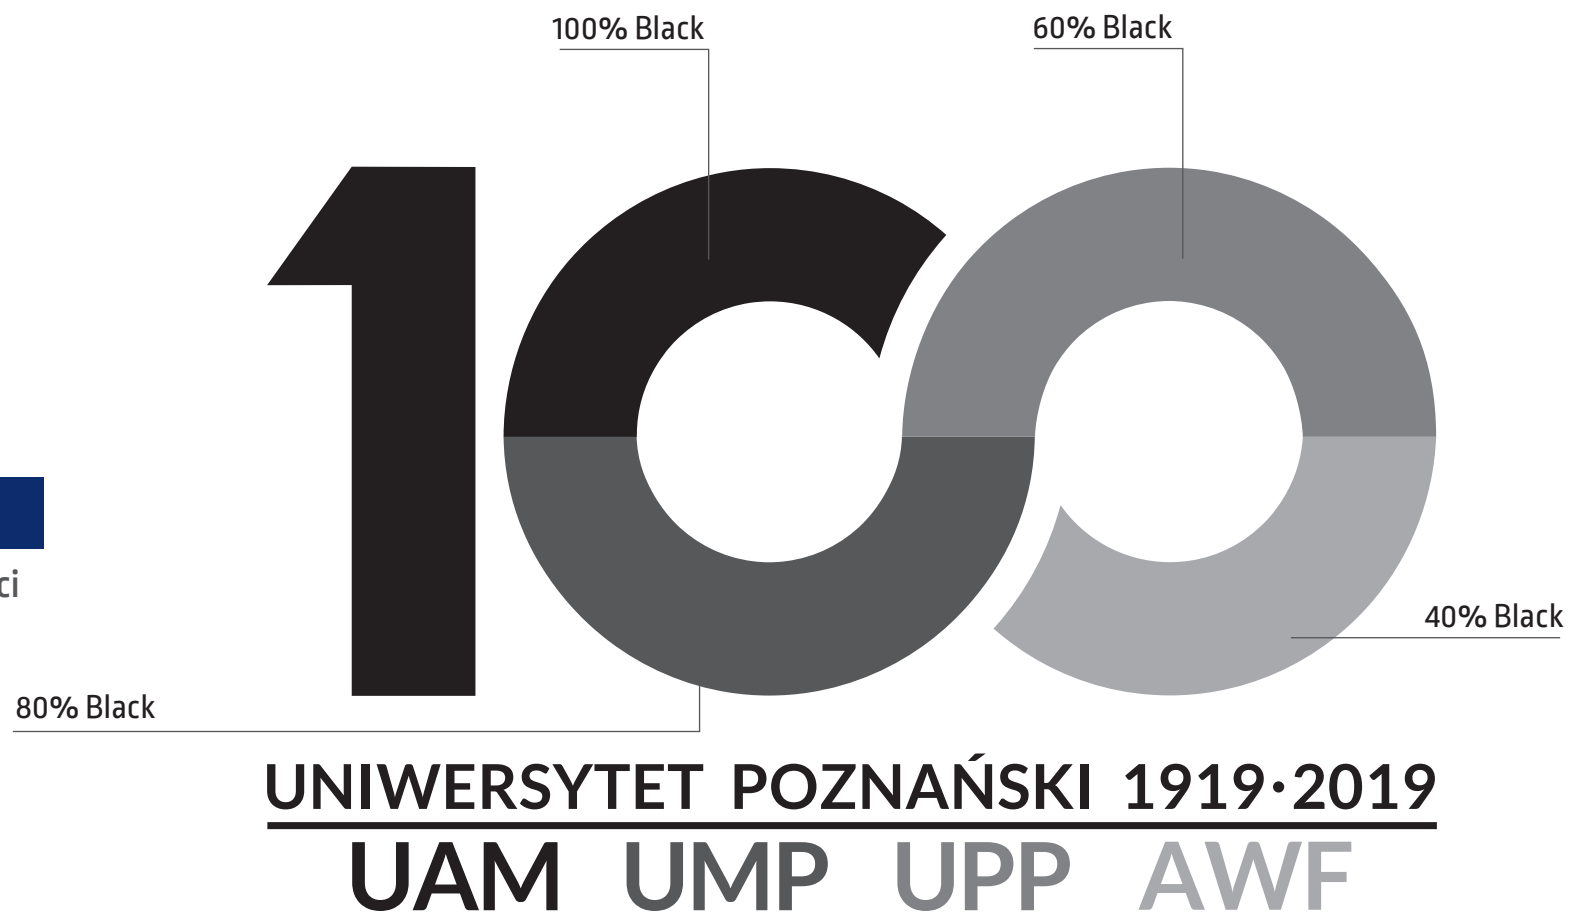

R 123
G 204
B 0

03. Kolor

3.3 Wersje kolorystyczne znaku

Color / Color versions

03. Kolor

3.4 Wersja w skali szarości

Color / Grayscale version

100